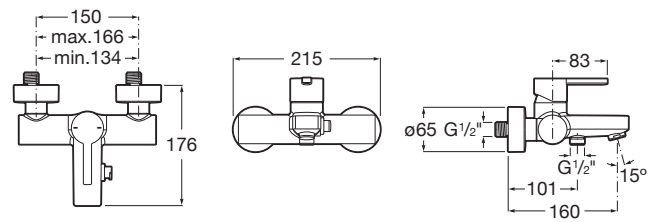

NAIA

Mezclador monomando exterior baño-ducha con inversor automático

PVPR (IVA INCLUIDO)

493,68 €

DIBUJOS TÉCNICOS

CARACTERÍSTICAS

- Inversor: Manual
- Lugar de instalación: Bañera, Ducha
- Posición del tirador: Superior
- Publication Status
- Tipo de cartucho: Cerámico
- Tipo de grifería: Monomando
- Tipo de instalación: Mural